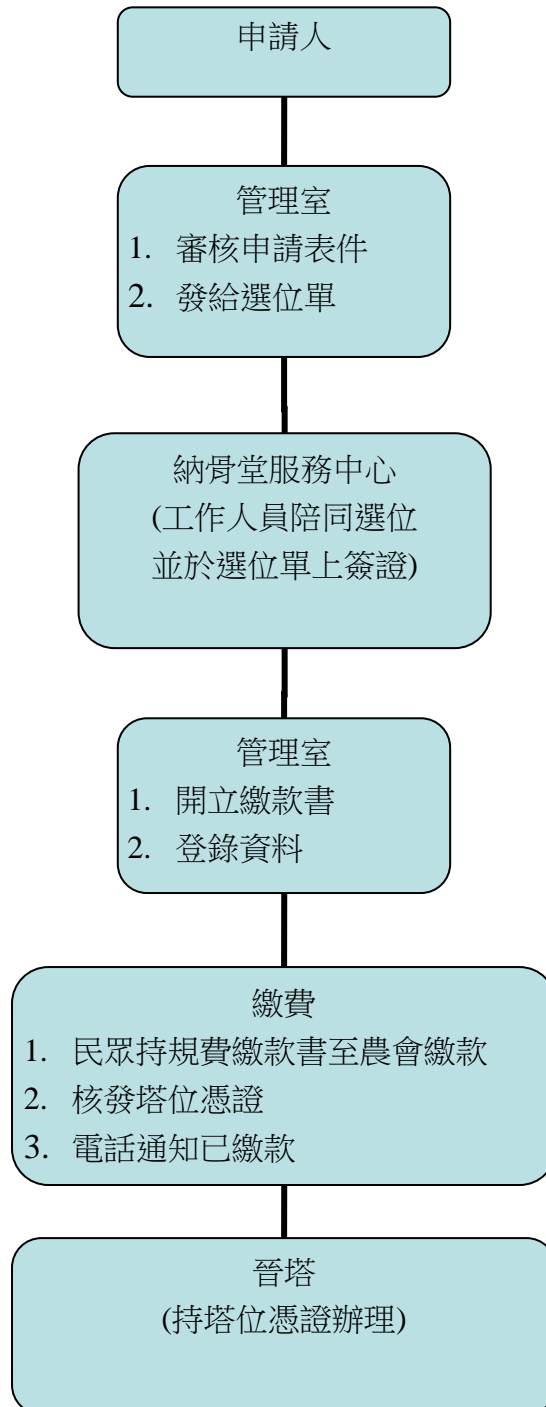

雲林縣土庫鎮立殯葬管理所

殯葬行政標準作業程序

一、 骨灰(骸)存放設施使用管理流程

二、公墓使用管理流程

(一) 埋葬流程

(二) 起掘流程

(三) 墳墓修繕流程