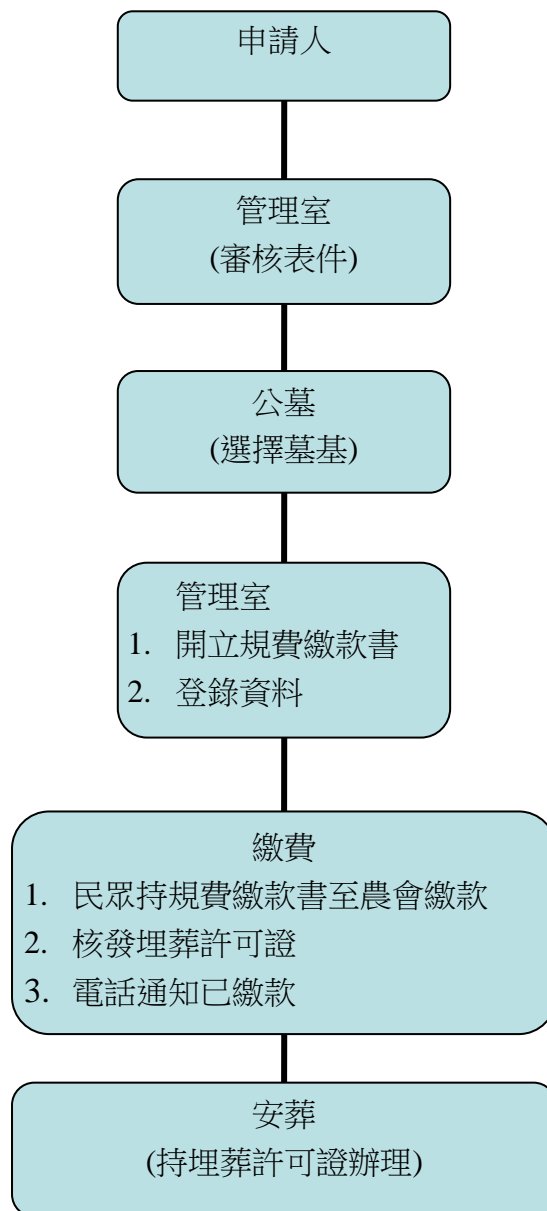

雲林縣土庫鎮立殯葬管理所

殯葬行政標準作業程序

一、 骨灰(骸)存放設施使用管理流程

二、公墓使用管理流程

(一) 埋葬流程

(二) 起掘流程

(三) 墳墓修繕流程