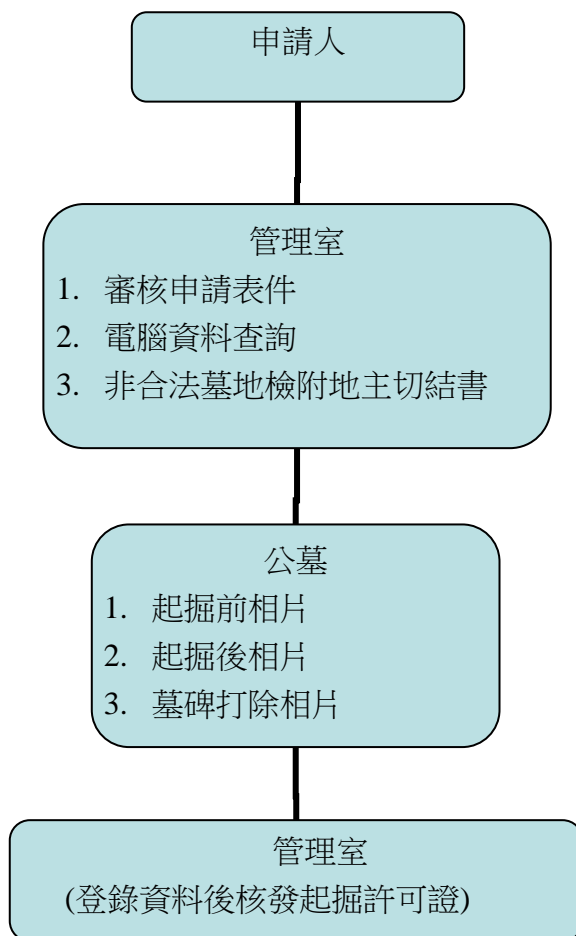

雲林縣土庫鎮立殯葬管理所

殯葬行政標準作業程序

一、 骨灰(骸)存放設施使用管理流程

二、公墓使用管理流程

(一) 埋葬流程

(二) 起掘流程

(三) 墳墓修繕流程